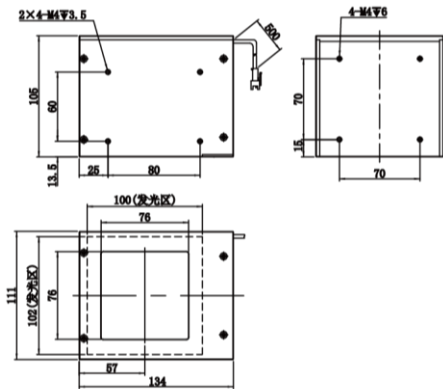

MV-LCDS-100-100-W/R