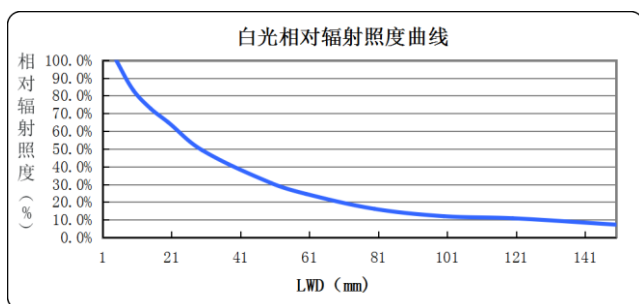

白光相对辐射照度曲线

应用范围

Mark 点定位、条码识别、二维码识别、反光物体表面缺陷检测

打光示意