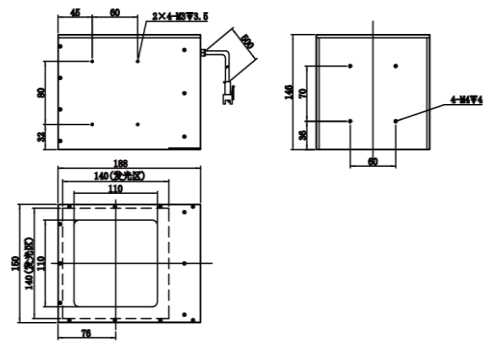

MV-LCDS-140-140-W