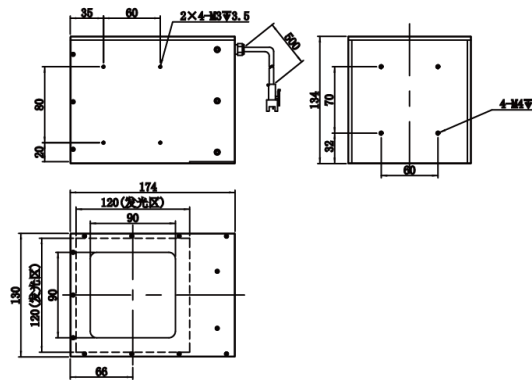

MV-LCDS-120-120-W