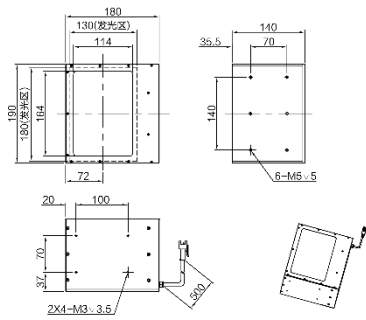

MV-LCDS-180-130-W