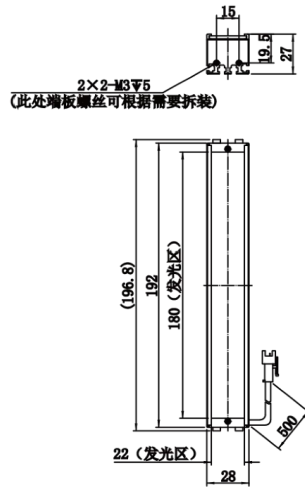

外形尺寸

MV-LLDS-54-18-IR940

MV-LLDS-57-18-W/B

MV-LLDS-57-28-W

MV-LLDS-57-38-W/IR940/IR850

MV-LLDS-86-29-IR940

MV-LLDS-102-18-W

MV-LLDS-102-28-

MV-LLDS-102-38-W

MV-LLDS-147-18-W

MV-LLDS-140-20-IR940

MV-LLDS-147-28-W/IR850

MV-LLDS-147-38-W

MV-LLDS-192-18-W

MV-LLDS-192-28-W

MV-LLDS-192-38-W/IR850