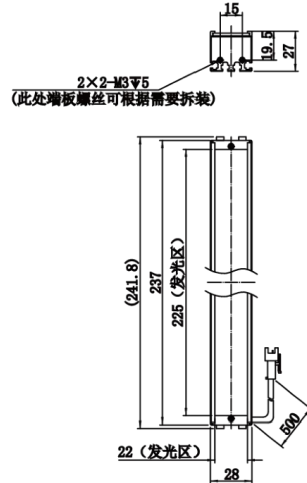

MV-LLDS-237-28-W/B