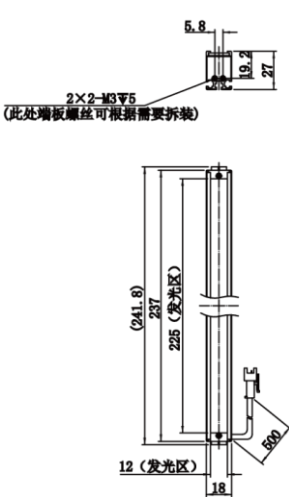

MV-LLDS-237-18-W