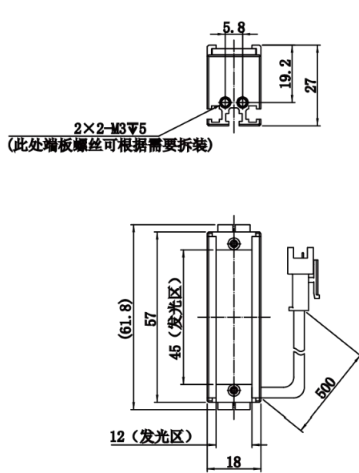

MV-LLDS-54-18-IR940

MV-LLDS-57-18-W/B