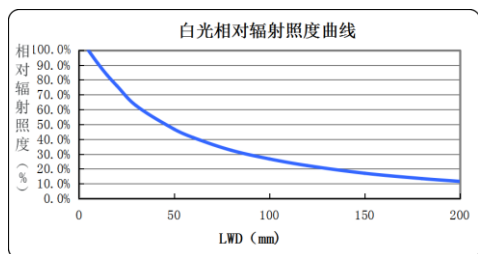

白光相对辐射照度曲线

订货型号

MV-LLDS-54-18-IR940: 54 mm × 18 mm, 红外	MV-LLDS-57-18-W: 57 mm × 18 mm, 白色
MV-LLDS-57-18-B: 57 mm × 18 mm, 蓝色	MV-LLDS-57-28-W: 57 mm × 28 mm, 白色
MV-LLDS-57-38-W: 57 mm × 38 mm, 白色	MV-LLDS-57-38-IR940: 57 mm × 38 mm, 红外
MV-LLDS-57-38-IR850: 57 mm × 38 mm, 红外	MV-LLDS-80-19-B: 80 mm × 19 mm, 蓝色
MV-LLDS-86-29-IR940: 86 mm × 29 mm, 红外	MV-LLDS-102-18-W: 102 mm × 18 mm, 白色
MV-LLDS-102-28-W: 102 mm × 28 mm, 白色	MV-LLDS-102-28-R: 102 mm × 28 mm, 红色
MV-LLDS-102-38-W: 102 mm × 38 mm, 白色	MV-LLDS-140-20-IR940: 140 mm × 20 mm, 红外
MV-LLDS-147-18-W: 147 mm × 18 mm, 白色	MV-LLDS-147-28-IR850: 147 mm × 28 mm, 红外
MV-LLDS-147-28-W: 147 mm × 28 mm, 白色	MV-LLDS-147-38-W: 147 mm × 38 mm, 白色
MV-LLDS-192-18-W: 192 mm × 18 mm, 白色	MV-LLDS-192-28-W: 192 mm × 28 mm, 白色