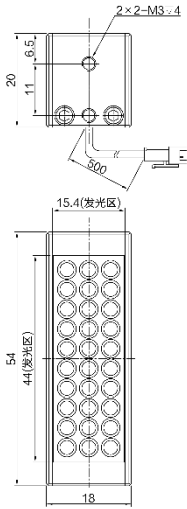

外形尺寸

MV-LLDS-54-18-IR940