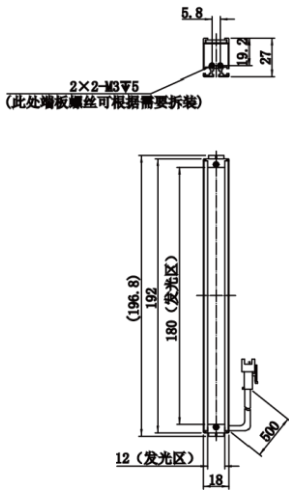

外形尺寸

MV-LLDS-54-18-IR940

MV-LLDS-57-18-W/B

MV-LLDS-57-28-W

MV-LLDS-57-38-W/IR940/IR850

MV-LLDS-86-29-IR940

MV-LLDS-102-18-W

MV-LLDS-102-28-

MV-LLDS-102-38-W

MV-LLDS-147-18-W

MV-LLDS-140-20-IR940

MV-LLDS-147-28-W/IR850

MV-LLDS-147-38-W

MV-LLDS-192-18-W

MV-LLDS-192-28-W

MV-LLDS-192-38-W/IR850