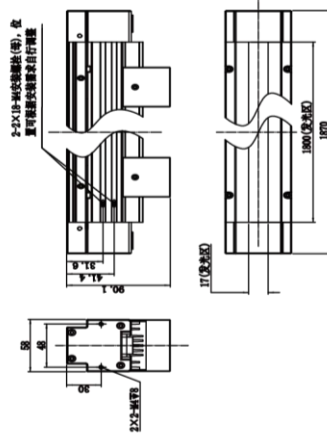

外形尺寸

MV-LTHS-100-W/R

MV-LTHS-200-W

MV-LTHS-300-W

MV-LTHS-350-W

MV-LTHS-400-W

MV-LTHS-500-W

MV-LTHS-600-W

MV-LTHS-700-W

MV-LTHS-800-W

MV-LTHS-900-W

MV-LTHS-1000-W

MV-LTHS-1100-W

MV-LTHS-1200-W

MV-LTHS-1300-W

MV-LTHS-1500-W

MV-LTHS-1600-W

MV-LTHS-1700-W

MV-LTHS-1800-W

MV-LTHS-1900-W

MV-LTHS-2000-W

MV-LTHS-254-W

MV-LTHS-400-WX

Unit: mm