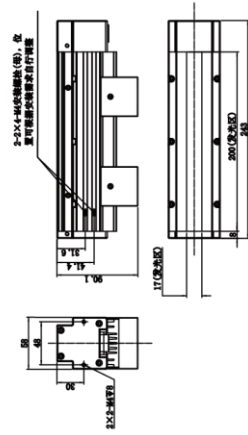

技术参数

型号	性能		电气特性			结构						
	颜色	波长	色温	接口类型	功率	灯珠排数	供电线长度	外形尺寸	发光区外径	温度	湿度	漫射板
MV-LTHS-100-W/R	白色/红色	R: 625 nm	W: 6000 ~ 7000K	19M-6H	48 W	1	500 mm	143 mm × 58 mm × 90.1 mm	100 mm × 17 mm	工作温度 0 ~ 40°C 储藏温度-20 ~ 60°C	20 ~ 85%RH 无冷凝	标配
MV-LTHS-200-W	白色	/		19M-6H	96W			243 mm × 58 mm × 90.1 mm	200 mm × 17 mm			
MV-LTHS-254-W	白色	/		19M-6H	129.6 W			270 mm × 58 mm × 90.1 mm	254 mm × 17 mm			
MV-LTHS-300-W	白色	/		19M-6H	129.6 W			343 mm × 58 mm × 90.1 mm	300 mm × 17 mm			
MV-LTHS-350-W	红色	/		19M-6H	172.8 W			393 mm × 58 mm × 90.1 mm	400 mm × 17 mm			
MV-LTHS-400-W	白色	/		19M-6H	172.8 W			443 mm × 58 mm × 90.1 mm	400 mm × 17 mm			
MV-LTHS-400-WX	白色	/		SA1613-S7B	96 W			420 mm × 113 mm × 45 mm	400 mm × 33 mm			
MV-LTHS-500-W	白色	/		19M-6H	216W			543 mm × 58 mm × 90.1 mm	500 mm × 17 mm			
MV-LTHS-600-W	白色	/		19M-6H	259.2W			643 mm × 58 mm × 90.1 mm	600 mm × 17 mm			
MV-LTHS-700-W	白色	/		双路 19M-6H	336 W			770 mm × 58 mm × 90.1 mm	700 mm × 17 mm			
MV-LTHS-800-W	白色	/			384 W			870 mm × 58 mm × 90.1 mm	800 mm × 17 mm			
MV-LTHS-900-W	白色	/			393.6 W			970 mm × 58 mm × 90.1 mm	900 mm × 17 mm			
MV-LTHS-1000-W	白色	/			432 W			1070 mm × 58 mm × 90.1 mm	1000 mm × 17 mm			
MV-LTHS-1100-W	白色	/			480 W			1170 mm × 58 mm × 90.1 mm	1100 mm × 17 mm			
MV-LTHS-1200-W	白色	/			514.8 W			1270 mm × 58 mm × 90.1 mm	1200 mm × 17 mm			
MV-LTHS-1300-W	白色	/			576 W			1370 mm × 58 mm × 90.1 mm	1300 mm × 17 mm			
MV-LTHS-1500-W	白色	/			653 W			1570 mm × 58 mm × 90.1 mm	1500 mm × 17 mm			
MV-LTHS-1600-W	白色	/			691.2 W			1670 mm × 58 mm × 90.1 mm	1600 mm × 17 mm			
MV-LTHS-1700-W	白色	/			734.4 W			1770 mm × 58 mm × 90.1 mm	1700 mm × 17 mm			
MV-LTHS-1800-W	白色	/		778 W	1870 mm × 58 mm × 90.1 mm			1800 mm × 17 mm				
MV-LTHS-1900-W	白色	/	821 W	1970 mm × 58 mm × 90.1 mm	1900 mm × 17 mm							
MV-LTHS-2000-W	白色	/	864 W	2070 mm × 58 mm × 90.1 mm	2000 mm × 17 mm							

外形尺寸

MV-LTHS-100-W/R

MV-LTHS-200-W

MV-LTHS-300-W

MV-LTHS-350-W

MV-LTHS-400-W

MV-LTHS-500-W

MV-LTHS-600-W