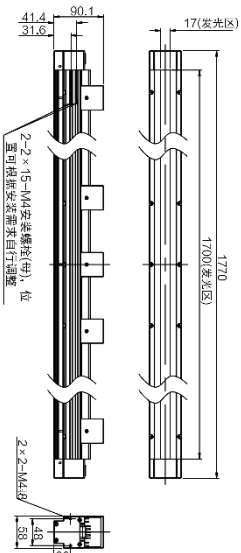

外形尺寸

MV-LTHS-100-W/R

MV-LTHS-200-W

MV-LTHS-300-W

MV-LTHS-350-W

MV-LTHS-400-W

MV-LTHS-500-W

MV-LTHS-600-W

MV-LTHS-1600-W

MV-LTHS-1700-W

MV-LTHS-1800-W

MV-LTHS-1900-W

MV-LTHS-2000-W

MV-LTHS-254-W

MV-LTHS-400-WX

Unit: mm