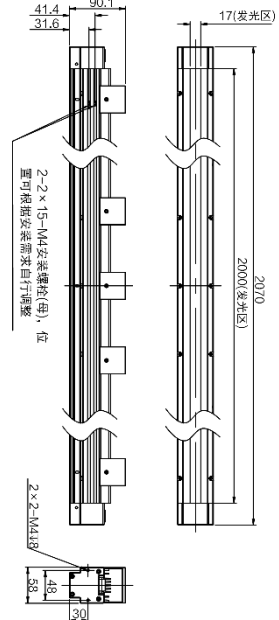

外形尺寸

MV-LTHS-100-W/R

MV-LTHS-200-W

MV-LTHS-300-W

MV-LTHS-350-W

MV-LTHS-400-W

MV-LTHS-500-W

MV-LTHS-600-W

MV-LTHS-1600-W

MV-LTHS-1700-W

MV-LTHS-1800-W

MV-LTHS-1900-W

MV-LTHS-2000-W

MV-LTHS-254-W

MV-LTHS-400-WX

Unit: mm