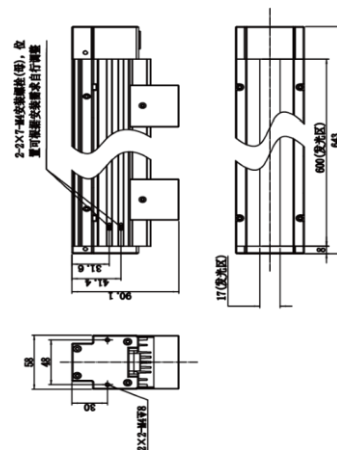

技术参数

型号	性能		电气特性			结构						
	颜色	波长	色温	接口类型	功率	灯珠排数	供电线长度	外形尺寸	发光区外径	温度	湿度	漫射板
MV-LTHS-100-W/R	白色/红色	R: 625 nm	W: 6000 ~ 7000K	19M-6H	48 W	1	500 mm	143 mm × 58 mm × 90.1 mm	100 mm × 17 mm	工作温度 0 ~ 40°C 储藏温度-20 ~ 60°C	20 ~ 85%RH 无冷凝	标配
MV-LTHS-200-W	白色	/		19M-6H	96W			243 mm × 58 mm × 90.1 mm	200 mm × 17 mm			
MV-LTHS-254-W	白色	/		19M-6H	129.6 W			270 mm × 58 mm × 90.1 mm	254 mm × 17 mm			
MV-LTHS-300-W	白色	/		19M-6H	129.6 W			343 mm × 58 mm × 90.1 mm	300 mm × 17 mm			
MV-LTHS-350-W	红色	/		19M-6H	172.8 W			393 mm × 58 mm × 90.1 mm	400 mm × 17 mm			
MV-LTHS-400-W	白色	/		19M-6H	172.8 W			443 mm × 58 mm × 90.1 mm	400 mm × 17 mm			
MV-LTHS-400-WX	白色	/		SA1613-S7B	96 W			420 mm × 113 mm × 45 mm	400 mm × 33 mm			
MV-LTHS-500-W	白色	/		19M-6H	216W			543 mm × 58 mm × 90.1 mm	500 mm × 17 mm			
MV-LTHS-600-W	白色	/		19M-6H	259.2W			643 mm × 58 mm × 90.1 mm	600 mm × 17 mm			
MV-LTHS-700-W	白色	/		双路 19M-6H	336 W			770 mm × 58 mm × 90.1 mm	700 mm × 17 mm			
MV-LTHS-800-W	白色	/			384 W			870 mm × 58 mm × 90.1 mm	800 mm × 17 mm			
MV-LTHS-900-W	白色	/			393.6 W			970 mm × 58 mm × 90.1 mm	900 mm × 17 mm			
MV-LTHS-1000-W	白色	/			432 W			1070 mm × 58 mm × 90.1 mm	1000 mm × 17 mm			
MV-LTHS-1100-W	白色	/			480 W			1170 mm × 58 mm × 90.1 mm	1100 mm × 17 mm			
MV-LTHS-1200-W	白色	/			514.8 W			1270 mm × 58 mm × 90.1 mm	1200 mm × 17 mm			
MV-LTHS-1300-W	白色	/			576 W			1370 mm × 58 mm × 90.1 mm	1300 mm × 17 mm			
MV-LTHS-1500-W	白色	/			653 W			1570 mm × 58 mm × 90.1 mm	1500 mm × 17 mm			
MV-LTHS-1600-W	白色	/			691.2 W			1670 mm × 58 mm × 90.1 mm	1600 mm × 17 mm			
MV-LTHS-1700-W	白色	/			734.4 W			1770 mm × 58 mm × 90.1 mm	1700 mm × 17 mm			
MV-LTHS-1800-W	白色	/		778 W	1870 mm × 58 mm × 90.1 mm			1800 mm × 17 mm				
MV-LTHS-1900-W	白色	/	821 W	1970 mm × 58 mm × 90.1 mm	1900 mm × 17 mm							
MV-LTHS-2000-W	白色	/	864 W	2070 mm × 58 mm × 90.1 mm	2000 mm × 17 mm							

外形尺寸

MV-LTHS-100-W/R

MV-LTHS-200-W

MV-LTHS-300-W

MV-LTHS-350-W

MV-LTHS-400-W

MV-LTHS-500-W

MV-LTHS-600-W