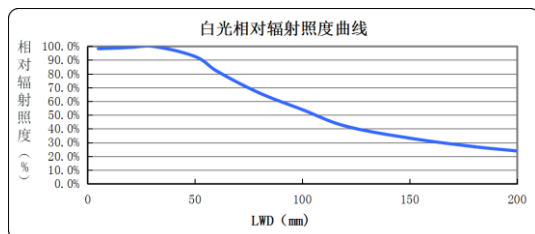

MV-LTHS 高亮线光源

MV-LTHS系列高亮线光源从线性LED的发光面照射高亮度漫射光 100万LUX，铝合金一体成型外壳与风扇结构，散热好，同时上下有螺母槽，安装灵活。

产品特点

- 铝合金一体成型外壳与风扇，散热好
- 进口大功率 LED，亮度高达 100 万 LUX
- 上下有螺母槽，安装灵活

白光相对辐射照度曲线

打光示意

应用范围

高速流水线检测、表面印刷检测、
表面缺陷检测