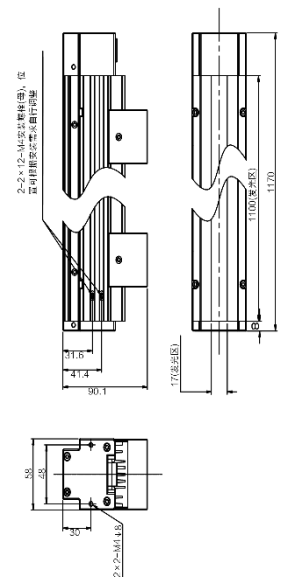

MV-LTHS-1100-W