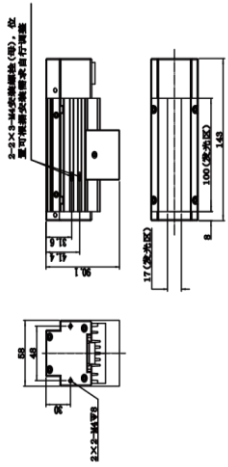

外形尺寸

MV-LTHS-100-W/R