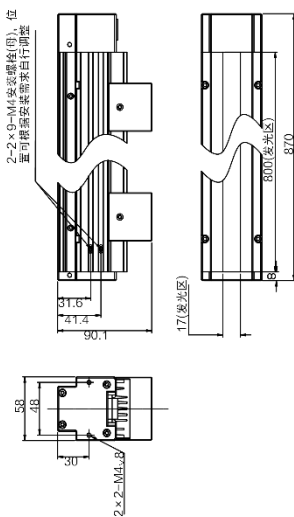

MV-LTHS-800-W