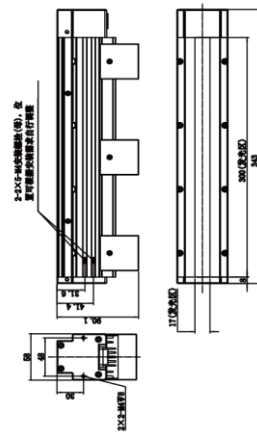

技术参数

型号	性能		电气特性			结构						
	颜色	波长	色温	接口类型	功率	灯珠排数	供电线长度	外形尺寸	发光区外径	温度	湿度	漫射板
MV-LTHS-100-W/R	白色/红色	R: 625 nm	W: 6000 ~ 7000K	19M-6H	48 W	1	500 mm	143 mm × 58 mm × 90.1 mm	100 mm × 17 mm	工作温度 0 ~ 40°C 储藏温度-20 ~ 60°C	20 ~ 85%RH 无冷凝	标配
MV-LTHS-200-W	白色	/		19M-6H	96W			243 mm × 58 mm × 90.1 mm	200 mm × 17 mm			
MV-LTHS-254-W	白色	/		19M-6H	129.6 W			270 mm × 58 mm × 90.1 mm	254 mm × 17 mm			
MV-LTHS-300-W	白色	/		19M-6H	129.6 W			343 mm × 58 mm × 90.1 mm	300 mm × 17 mm			
MV-LTHS-350-W	红色	/		19M-6H	172.8 W			393 mm × 58 mm × 90.1 mm	400 mm × 17 mm			
MV-LTHS-400-W	白色	/		19M-6H	172.8 W			443 mm × 58 mm × 90.1 mm	400 mm × 17 mm			
MV-LTHS-400-WX	白色	/		SA1613-S7B	96 W			420 mm × 113 mm × 45 mm	400 mm × 33 mm			
MV-LTHS-500-W	白色	/		19M-6H	216W			543 mm × 58 mm × 90.1 mm	500 mm × 17 mm			
MV-LTHS-600-W	白色	/		19M-6H	259.2W			643 mm × 58 mm × 90.1 mm	600 mm × 17 mm			
MV-LTHS-700-W	白色	/		双路 19M-6H	336 W			770 mm × 58 mm × 90.1 mm	700 mm × 17 mm			
MV-LTHS-800-W	白色	/			384 W			870 mm × 58 mm × 90.1 mm	800 mm × 17 mm			
MV-LTHS-900-W	白色	/			393.6 W			970 mm × 58 mm × 90.1 mm	900 mm × 17 mm			
MV-LTHS-1000-W	白色	/			432 W			1070 mm × 58 mm × 90.1 mm	1000 mm × 17 mm			
MV-LTHS-1100-W	白色	/			480 W			1170 mm × 58 mm × 90.1 mm	1100 mm × 17 mm			
MV-LTHS-1200-W	白色	/			514.8 W			1270 mm × 58 mm × 90.1 mm	1200 mm × 17 mm			
MV-LTHS-1300-W	白色	/			576 W			1370 mm × 58 mm × 90.1 mm	1300 mm × 17 mm			
MV-LTHS-1500-W	白色	/			653 W			1570 mm × 58 mm × 90.1 mm	1500 mm × 17 mm			
MV-LTHS-1600-W	白色	/			691.2 W			1670 mm × 58 mm × 90.1 mm	1600 mm × 17 mm			
MV-LTHS-1700-W	白色	/			734.4 W			1770 mm × 58 mm × 90.1 mm	1700 mm × 17 mm			
MV-LTHS-1800-W	白色	/		778 W	1870 mm × 58 mm × 90.1 mm			1800 mm × 17 mm				
MV-LTHS-1900-W	白色	/	821 W	1970 mm × 58 mm × 90.1 mm	1900 mm × 17 mm							
MV-LTHS-2000-W	白色	/	864 W	2070 mm × 58 mm × 90.1 mm	2000 mm × 17 mm							

外形尺寸

MV-LTHS-100-W/R

MV-LTHS-200-W

MV-LTHS-300-W

MV-LTHS-350-W

MV-LTHS-400-W

MV-LTHS-500-W

MV-LTHS-600-W