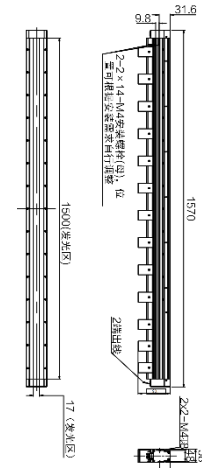

外形尺寸

MV-LTHS-100-W/R

MV-LTHS-200-W

MV-LTHS-300-W

MV-LTHS-350-W

MV-LTHS-400-W

MV-LTHS-500-W

MV-LTHS-600-W

MV-LTHS-1600-W

MV-LTHS-1700-W

MV-LTHS-1800-W

MV-LTHS-1900-W

MV-LTHS-2000-W

MV-LTHS-254-W

MV-LTHS-400-WX

Unit: mm