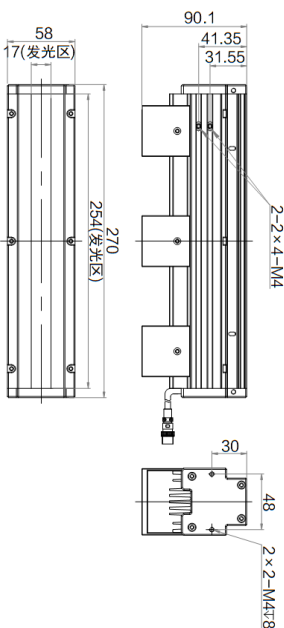

技术参数

型号	性能		电气特性			结构						
	颜色	波长	色温	接口类型	功率	灯珠排数	供电线长度	外形尺寸	发光区外径	温度	湿度	漫射板
MV-LTHS-100-W/R	白色/红色	R: 625 nm	W: 6000 ~ 7000K	19M-6H	48 W	1	500 mm	143 mm × 58 mm × 90.1 mm	100 mm × 17 mm	工作温度 0 ~ 40°C 储藏温度-20 ~ 60°C	20 ~ 85%RH 无冷凝	标配
MV-LTHS-200-W	白色	/		19M-6H	96W			243 mm × 58 mm × 90.1 mm	200 mm × 17 mm			
MV-LTHS-254-W	白色	/		19M-6H	129.6 W			270 mm × 58 mm × 90.1 mm	254 mm × 17 mm			
MV-LTHS-300-W	白色	/		19M-6H	129.6 W			343 mm × 58 mm × 90.1 mm	300 mm × 17 mm			
MV-LTHS-350-W	红色	/		19M-6H	172.8 W			393 mm × 58 mm × 90.1 mm	400 mm × 17 mm			
MV-LTHS-400-W	白色	/		19M-6H	172.8 W			443 mm × 58 mm × 90.1 mm	400 mm × 17 mm			
MV-LTHS-400-WX	白色	/		SA1613-S7B	96 W			420 mm × 113 mm × 45 mm	400 mm × 33 mm			
MV-LTHS-500-W	白色	/		19M-6H	216W			543 mm × 58 mm × 90.1 mm	500 mm × 17 mm			
MV-LTHS-600-W	白色	/		19M-6H	259.2W			643 mm × 58 mm × 90.1 mm	600 mm × 17 mm			
MV-LTHS-700-W	白色	/		双路 19M-6H	336 W			770 mm × 58 mm × 90.1 mm	700 mm × 17 mm			
MV-LTHS-800-W	白色	/			384 W			870 mm × 58 mm × 90.1 mm	800 mm × 17 mm			
MV-LTHS-900-W	白色	/			393.6 W			970 mm × 58 mm × 90.1 mm	900 mm × 17 mm			
MV-LTHS-1000-W	白色	/			432 W			1070 mm × 58 mm × 90.1 mm	1000 mm × 17 mm			
MV-LTHS-1100-W	白色	/			480 W			1170 mm × 58 mm × 90.1 mm	1100 mm × 17 mm			
MV-LTHS-1200-W	白色	/			514.8 W			1270 mm × 58 mm × 90.1 mm	1200 mm × 17 mm			
MV-LTHS-1300-W	白色	/			576 W			1370 mm × 58 mm × 90.1 mm	1300 mm × 17 mm			
MV-LTHS-1500-W	白色	/			653 W			1570 mm × 58 mm × 90.1 mm	1500 mm × 17 mm			
MV-LTHS-1600-W	白色	/			691.2 W			1670 mm × 58 mm × 90.1 mm	1600 mm × 17 mm			
MV-LTHS-1700-W	白色	/			734.4 W			1770 mm × 58 mm × 90.1 mm	1700 mm × 17 mm			
MV-LTHS-1800-W	白色	/		778 W	1870 mm × 58 mm × 90.1 mm			1800 mm × 17 mm				
MV-LTHS-1900-W	白色	/	821 W	1970 mm × 58 mm × 90.1 mm	1900 mm × 17 mm							
MV-LTHS-2000-W	白色	/	864 W	2070 mm × 58 mm × 90.1 mm	2000 mm × 17 mm							

MV-LTHS-1600-W

MV-LTHS-1700-W

MV-LTHS-1800-W

MV-LTHS-1900-W

MV-LTHS-2000-W

MV-LTHS-254-W

MV-LTHS-400-WX

Unit: mm