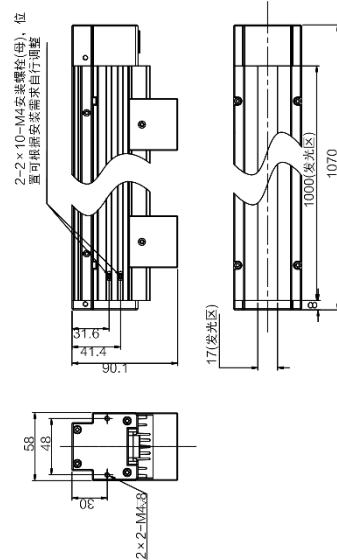

MV-LTHS-1000-W