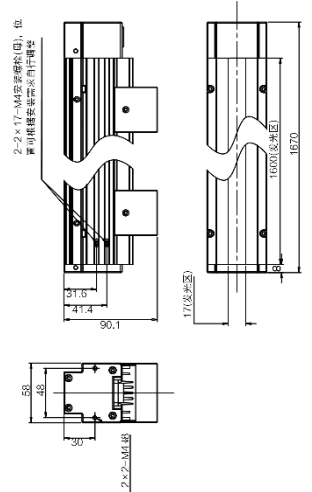

外形尺寸

MV-LTHS-100-W/R

MV-LTHS-200-W

MV-LTHS-300-W

MV-LTHS-350-W

MV-LTHS-400-W

MV-LTHS-500-W

MV-LTHS-600-W

MV-LTHS-1600-W

MV-LTHS-1700-W

MV-LTHS-1800-W

MV-LTHS-1900-W

MV-LTHS-2000-W

MV-LTHS-254-W

MV-LTHS-400-WX

Unit: mm