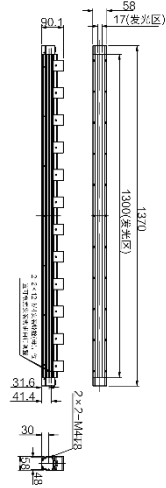

MV-LTHS-1300-W