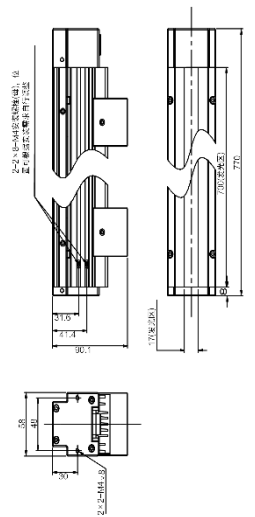

MV-LTHS-700-W