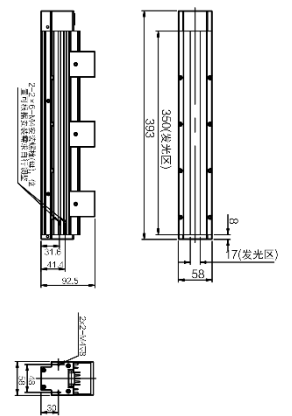

技术参数

型号	性能		电气特性			结构						
	颜色	波长	色温	接口类型	功率	灯珠排数	供电线长度	外形尺寸	发光区外径	温度	湿度	漫射板
MV-LTHS-100-W/R	白色/红色	R: 625 nm	W: 6000 ~ 7000K	19M-6H	48 W	1	500 mm	143 mm × 58 mm × 90.1 mm	100 mm × 17 mm	工作温度 0 ~ 40°C 储藏温度-20 ~ 60°C	20 ~ 85%RH 无冷凝	标配
MV-LTHS-200-W	白色	/		19M-6H	96W			243 mm × 58 mm × 90.1 mm	200 mm × 17 mm			
MV-LTHS-254-W	白色	/		19M-6H	129.6 W			270 mm × 58 mm × 90.1 mm	254 mm × 17 mm			
MV-LTHS-300-W	白色	/		19M-6H	129.6 W			343 mm × 58 mm × 90.1 mm	300 mm × 17 mm			
MV-LTHS-350-W	红色	/		19M-6H	172.8 W			393 mm × 58 mm × 90.1 mm	400 mm × 17 mm			
MV-LTHS-400-W	白色	/		19M-6H	172.8 W			443 mm × 58 mm × 90.1 mm	400 mm × 17 mm			
MV-LTHS-400-WX	白色	/		SA1613-S7B	96 W			420 mm × 113 mm × 45 mm	400 mm × 33 mm			
MV-LTHS-500-W	白色	/		19M-6H	216W			543 mm × 58 mm × 90.1 mm	500 mm × 17 mm			
MV-LTHS-600-W	白色	/		19M-6H	259.2W			643 mm × 58 mm × 90.1 mm	600 mm × 17 mm			
MV-LTHS-700-W	白色	/		双路 19M-6H	336 W			770 mm × 58 mm × 90.1 mm	700 mm × 17 mm			
MV-LTHS-800-W	白色	/			384 W			870 mm × 58 mm × 90.1 mm	800 mm × 17 mm			
MV-LTHS-900-W	白色	/			393.6 W			970 mm × 58 mm × 90.1 mm	900 mm × 17 mm			
MV-LTHS-1000-W	白色	/			432 W			1070 mm × 58 mm × 90.1 mm	1000 mm × 17 mm			
MV-LTHS-1100-W	白色	/			480 W			1170 mm × 58 mm × 90.1 mm	1100 mm × 17 mm			
MV-LTHS-1200-W	白色	/			514.8 W			1270 mm × 58 mm × 90.1 mm	1200 mm × 17 mm			
MV-LTHS-1300-W	白色	/			576 W			1370 mm × 58 mm × 90.1 mm	1300 mm × 17 mm			
MV-LTHS-1500-W	白色	/			653 W			1570 mm × 58 mm × 90.1 mm	1500 mm × 17 mm			
MV-LTHS-1600-W	白色	/			691.2 W			1670 mm × 58 mm × 90.1 mm	1600 mm × 17 mm			
MV-LTHS-1700-W	白色	/			734.4 W			1770 mm × 58 mm × 90.1 mm	1700 mm × 17 mm			
MV-LTHS-1800-W	白色	/		778 W	1870 mm × 58 mm × 90.1 mm			1800 mm × 17 mm				
MV-LTHS-1900-W	白色	/	821 W	1970 mm × 58 mm × 90.1 mm	1900 mm × 17 mm							
MV-LTHS-2000-W	白色	/	864 W	2070 mm × 58 mm × 90.1 mm	2000 mm × 17 mm							

外形尺寸

MV-LTHS-100-W/R

MV-LTHS-200-W

MV-LTHS-300-W

MV-LTHS-350-W

MV-LTHS-400-W

MV-LTHS-500-W

MV-LTHS-600-W