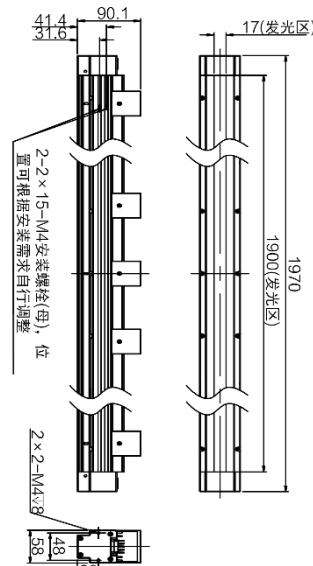

外形尺寸

MV-LTHS-100-W/R

MV-LTHS-200-W

MV-LTHS-300-W

MV-LTHS-350-W

MV-LTHS-400-W

MV-LTHS-500-W

MV-LTHS-600-W

MV-LTHS-1600-W

MV-LTHS-1700-W

MV-LTHS-1800-W

MV-LTHS-1900-W

MV-LTHS-2000-W

MV-LTHS-254-W

MV-LTHS-400-WX

Unit: mm