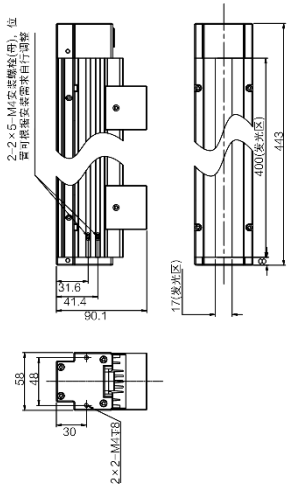

技术参数

型号	性能		电气特性			结构						
	颜色	波长	色温	接口类型	功率	灯珠排数	供电线长度	外形尺寸	发光区外径	温度	湿度	漫射板
MV-LTHS-100-W/R	白色/红色	R: 625 nm	W: 6000 ~ 7000K	19M-6H	48 W	1	500 mm	143 mm × 58 mm × 90.1 mm	100 mm × 17 mm	工作温度 0 ~ 40°C 储藏温度-20 ~ 60°C	20 ~ 85%RH 无冷凝	标配
MV-LTHS-200-W	白色	/		19M-6H	96W			243 mm × 58 mm × 90.1 mm	200 mm × 17 mm			
MV-LTHS-254-W	白色	/		19M-6H	129.6 W			270 mm × 58 mm × 90.1 mm	254 mm × 17 mm			
MV-LTHS-300-W	白色	/		19M-6H	129.6 W			343 mm × 58 mm × 90.1 mm	300 mm × 17 mm			
MV-LTHS-350-W	红色	/		19M-6H	172.8 W			393 mm × 58 mm × 90.1 mm	400 mm × 17 mm			
MV-LTHS-400-W	白色	/		19M-6H	172.8 W			443 mm × 58 mm × 90.1 mm	400 mm × 17 mm			
MV-LTHS-400-WX	白色	/		SA1613-S7B	96 W			420 mm × 113 mm × 45 mm	400 mm × 33 mm			
MV-LTHS-500-W	白色	/		19M-6H	216W			543 mm × 58 mm × 90.1 mm	500 mm × 17 mm			
MV-LTHS-600-W	白色	/		19M-6H	259.2W			643 mm × 58 mm × 90.1 mm	600 mm × 17 mm			
MV-LTHS-700-W	白色	/		双路 19M-6H	336 W			770 mm × 58 mm × 90.1 mm	700 mm × 17 mm			
MV-LTHS-800-W	白色	/			384 W			870 mm × 58 mm × 90.1 mm	800 mm × 17 mm			
MV-LTHS-900-W	白色	/			393.6 W			970 mm × 58 mm × 90.1 mm	900 mm × 17 mm			
MV-LTHS-1000-W	白色	/			432 W			1070 mm × 58 mm × 90.1 mm	1000 mm × 17 mm			
MV-LTHS-1100-W	白色	/			480 W			1170 mm × 58 mm × 90.1 mm	1100 mm × 17 mm			
MV-LTHS-1200-W	白色	/			514.8 W			1270 mm × 58 mm × 90.1 mm	1200 mm × 17 mm			
MV-LTHS-1300-W	白色	/			576 W			1370 mm × 58 mm × 90.1 mm	1300 mm × 17 mm			
MV-LTHS-1500-W	白色	/			653 W			1570 mm × 58 mm × 90.1 mm	1500 mm × 17 mm			
MV-LTHS-1600-W	白色	/			691.2 W			1670 mm × 58 mm × 90.1 mm	1600 mm × 17 mm			
MV-LTHS-1700-W	白色	/			734.4 W			1770 mm × 58 mm × 90.1 mm	1700 mm × 17 mm			
MV-LTHS-1800-W	白色	/		778 W	1870 mm × 58 mm × 90.1 mm			1800 mm × 17 mm				
MV-LTHS-1900-W	白色	/	821 W	1970 mm × 58 mm × 90.1 mm	1900 mm × 17 mm							
MV-LTHS-2000-W	白色	/	864 W	2070 mm × 58 mm × 90.1 mm	2000 mm × 17 mm							

外形尺寸

MV-LTHS-100-W/R

MV-LTHS-200-W

MV-LTHS-300-W

MV-LTHS-350-W

MV-LTHS-400-W

MV-LTHS-500-W

MV-LTHS-600-W