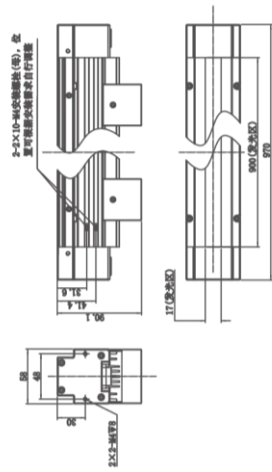

MV-LTHS-900-W