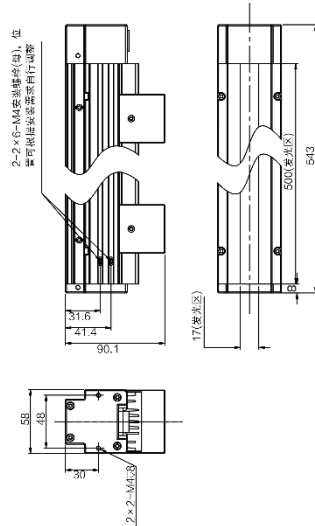

技术参数

型号	性能		电气特性			结构						
	颜色	波长	色温	接口类型	功率	灯珠排数	供电线长度	外形尺寸	发光区外径	温度	湿度	漫射板
MV-LTHS-100-W/R	白色/红色	R: 625 nm	W: 6000 ~ 7000K	19M-6H	48 W	1	500 mm	143 mm × 58 mm × 90.1 mm	100 mm × 17 mm	工作温度 0 ~ 40°C 储藏温度-20 ~ 60°C	20 ~ 85%RH 无冷凝	标配
MV-LTHS-200-W	白色	/		19M-6H	96W			243 mm × 58 mm × 90.1 mm	200 mm × 17 mm			
MV-LTHS-254-W	白色	/		19M-6H	129.6 W			270 mm × 58 mm × 90.1 mm	254 mm × 17 mm			
MV-LTHS-300-W	白色	/		19M-6H	129.6 W			343 mm × 58 mm × 90.1 mm	300 mm × 17 mm			
MV-LTHS-350-W	红色	/		19M-6H	172.8 W			393 mm × 58 mm × 90.1 mm	400 mm × 17 mm			
MV-LTHS-400-W	白色	/		19M-6H	172.8 W			443 mm × 58 mm × 90.1 mm	400 mm × 17 mm			
MV-LTHS-400-WX	白色	/		SA1613-S7B	96 W			420 mm × 113 mm × 45 mm	400 mm × 33 mm			
MV-LTHS-500-W	白色	/		19M-6H	216W			543 mm × 58 mm × 90.1 mm	500 mm × 17 mm			
MV-LTHS-600-W	白色	/		19M-6H	259.2W			643 mm × 58 mm × 90.1 mm	600 mm × 17 mm			
MV-LTHS-700-W	白色	/		双路 19M-6H	336 W			770 mm × 58 mm × 90.1 mm	700 mm × 17 mm			
MV-LTHS-800-W	白色	/			384 W			870 mm × 58 mm × 90.1 mm	800 mm × 17 mm			
MV-LTHS-900-W	白色	/			393.6 W			970 mm × 58 mm × 90.1 mm	900 mm × 17 mm			
MV-LTHS-1000-W	白色	/			432 W			1070 mm × 58 mm × 90.1 mm	1000 mm × 17 mm			
MV-LTHS-1100-W	白色	/			480 W			1170 mm × 58 mm × 90.1 mm	1100 mm × 17 mm			
MV-LTHS-1200-W	白色	/			514.8 W			1270 mm × 58 mm × 90.1 mm	1200 mm × 17 mm			
MV-LTHS-1300-W	白色	/			576 W			1370 mm × 58 mm × 90.1 mm	1300 mm × 17 mm			
MV-LTHS-1500-W	白色	/			653 W			1570 mm × 58 mm × 90.1 mm	1500 mm × 17 mm			
MV-LTHS-1600-W	白色	/			691.2 W			1670 mm × 58 mm × 90.1 mm	1600 mm × 17 mm			
MV-LTHS-1700-W	白色	/			734.4 W			1770 mm × 58 mm × 90.1 mm	1700 mm × 17 mm			
MV-LTHS-1800-W	白色	/		778 W	1870 mm × 58 mm × 90.1 mm			1800 mm × 17 mm				
MV-LTHS-1900-W	白色	/	821 W	1970 mm × 58 mm × 90.1 mm	1900 mm × 17 mm							
MV-LTHS-2000-W	白色	/	864 W	2070 mm × 58 mm × 90.1 mm	2000 mm × 17 mm							

外形尺寸

MV-LTHS-100-W/R

MV-LTHS-200-W

MV-LTHS-300-W

MV-LTHS-350-W

MV-LTHS-400-W

MV-LTHS-500-W

MV-LTHS-600-W