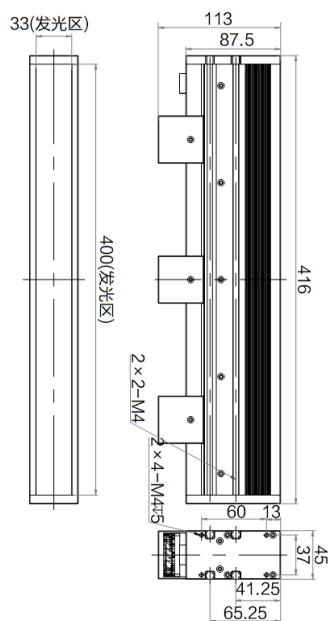

技术参数

型号	性能		电气特性			结构						
	颜色	波长	色温	接口类型	功率	灯珠排数	供电线长度	外形尺寸	发光区外径	温度	湿度	漫射板
MV-LTHS-100-W/R	白色/红色	R: 625 nm	W: 6000 ~ 7000K	19M-6H	48 W	1	500 mm	143 mm × 58 mm × 90.1 mm	100 mm × 17 mm	工作温度 0 ~ 40°C 储藏温度-20 ~ 60°C	20 ~ 85%RH 无冷凝	标配
MV-LTHS-200-W	白色	/		19M-6H	96W			243 mm × 58 mm × 90.1 mm	200 mm × 17 mm			
MV-LTHS-254-W	白色	/		19M-6H	129.6 W			270 mm × 58 mm × 90.1 mm	254 mm × 17 mm			
MV-LTHS-300-W	白色	/		19M-6H	129.6 W			343 mm × 58 mm × 90.1 mm	300 mm × 17 mm			
MV-LTHS-350-W	红色	/		19M-6H	172.8 W			393 mm × 58 mm × 90.1 mm	400 mm × 17 mm			
MV-LTHS-400-W	白色	/		19M-6H	172.8 W			443 mm × 58 mm × 90.1 mm	400 mm × 17 mm			
MV-LTHS-400-WX	白色	/		SA1613-S7B	96 W			420 mm × 113 mm × 45 mm	400 mm × 33 mm			
MV-LTHS-500-W	白色	/		19M-6H	216W			543 mm × 58 mm × 90.1 mm	500 mm × 17 mm			
MV-LTHS-600-W	白色	/		19M-6H	259.2W			643 mm × 58 mm × 90.1 mm	600 mm × 17 mm			
MV-LTHS-700-W	白色	/		双路 19M-6H	336 W			770 mm × 58 mm × 90.1 mm	700 mm × 17 mm			
MV-LTHS-800-W	白色	/			384 W			870 mm × 58 mm × 90.1 mm	800 mm × 17 mm			
MV-LTHS-900-W	白色	/			393.6 W			970 mm × 58 mm × 90.1 mm	900 mm × 17 mm			
MV-LTHS-1000-W	白色	/			432 W			1070 mm × 58 mm × 90.1 mm	1000 mm × 17 mm			
MV-LTHS-1100-W	白色	/			480 W			1170 mm × 58 mm × 90.1 mm	1100 mm × 17 mm			
MV-LTHS-1200-W	白色	/			514.8 W			1270 mm × 58 mm × 90.1 mm	1200 mm × 17 mm			
MV-LTHS-1300-W	白色	/			576 W			1370 mm × 58 mm × 90.1 mm	1300 mm × 17 mm			
MV-LTHS-1500-W	白色	/			653 W			1570 mm × 58 mm × 90.1 mm	1500 mm × 17 mm			
MV-LTHS-1600-W	白色	/			691.2 W			1670 mm × 58 mm × 90.1 mm	1600 mm × 17 mm			
MV-LTHS-1700-W	白色	/			734.4 W			1770 mm × 58 mm × 90.1 mm	1700 mm × 17 mm			
MV-LTHS-1800-W	白色	/		778 W	1870 mm × 58 mm × 90.1 mm			1800 mm × 17 mm				
MV-LTHS-1900-W	白色	/	821 W	1970 mm × 58 mm × 90.1 mm	1900 mm × 17 mm							
MV-LTHS-2000-W	白色	/	864 W	2070 mm × 58 mm × 90.1 mm	2000 mm × 17 mm							

MV-LTHS-1600-W

MV-LTHS-1700-W

MV-LTHS-1800-W

MV-LTHS-1900-W

MV-LTHS-2000-W

MV-LTHS-254-W

MV-LTHS-400-WX

Unit: mm