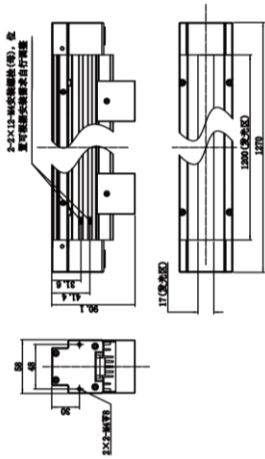

外形尺寸

MV-LTHS-100-W/R

MV-LTHS-200-W

MV-LTHS-300-W

MV-LTHS-350-W

MV-LTHS-400-W

MV-LTHS-500-W

MV-LTHS-600-W

MV-LTHS-700-W

MV-LTHS-800-W

MV-LTHS-900-W

MV-LTHS-1000-W

MV-LTHS-1100-W

MV-LTHS-1200-W

MV-LTHS-1300-W

MV-LTHS-1500-W

MV-LTHS-1600-W

MV-LTHS-1700-W

MV-LTHS-1800-W

MV-LTHS-1900-W

MV-LTHS-2000-W

MV-LTHS-254-W

MV-LTHS-400-WX

Unit: mm